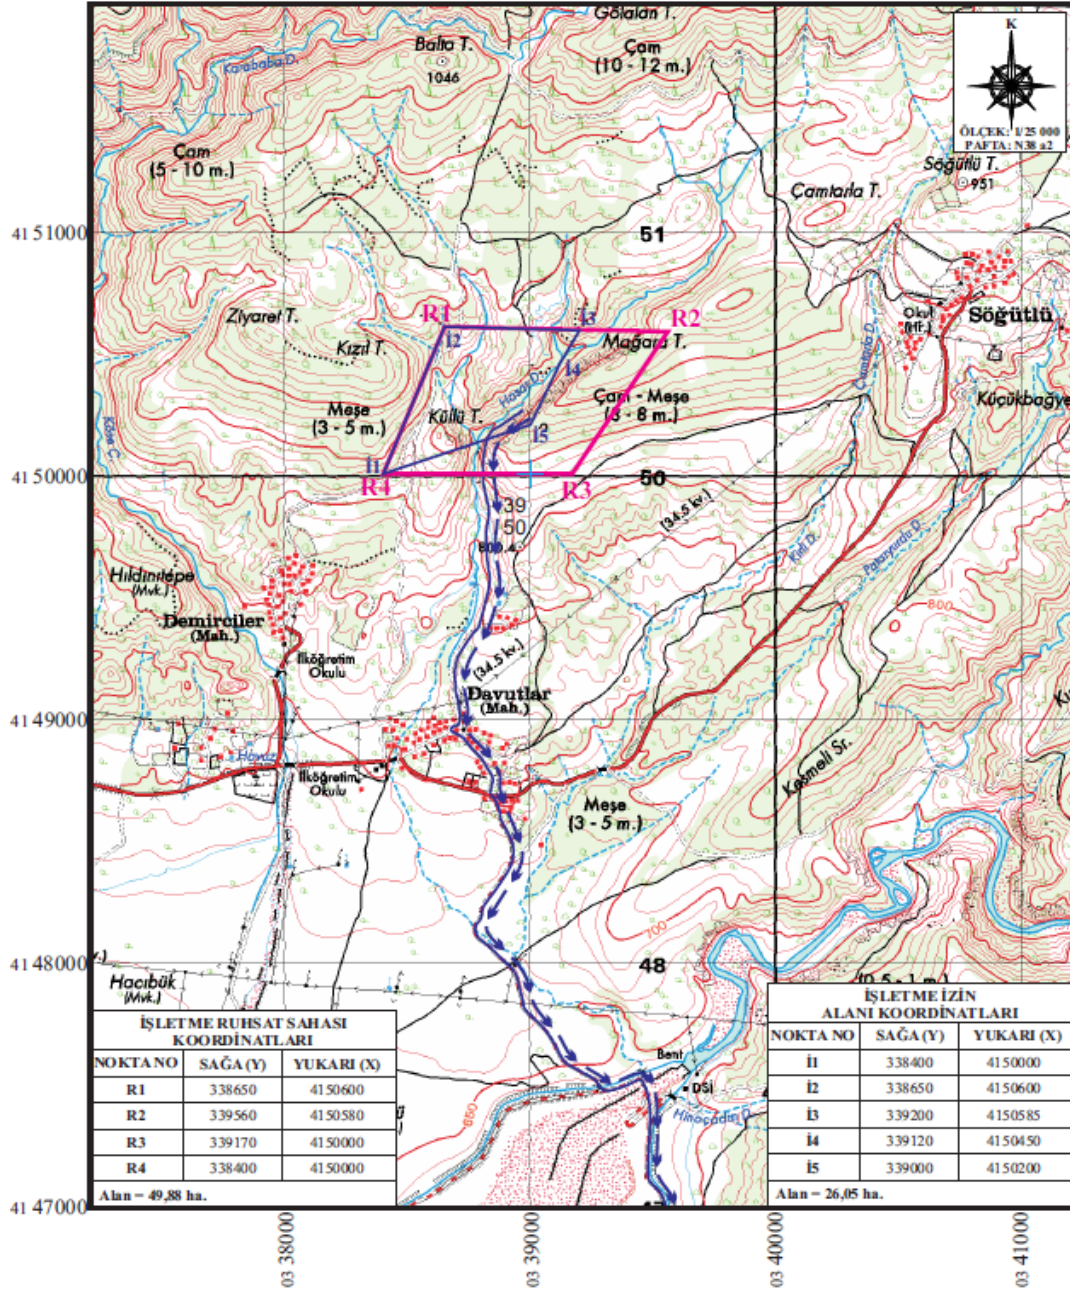

TOPOGRAFİK HARİTA

K.MARAŞ İLİ, PAZARCIK İLÇESİ, DOĞANLIKARAHASAN KÖYÜ, DAVUTLAR MAH., MAĞARA TEPE MEVKİİ CİVARINDA YER ALAN 73916 RUHSAT NO'LU SAHANIN TOPOGRAFİK HARİTASI

LEJAND

73916 Ruhsat No'lu Saha
(Proje Alanı)

İşletme İzin Alanı

Akar ve Kuru Dere Yatakları

Nakliye Yol Güzergahı

MADEN SAHASINA AİT GÖRSEL